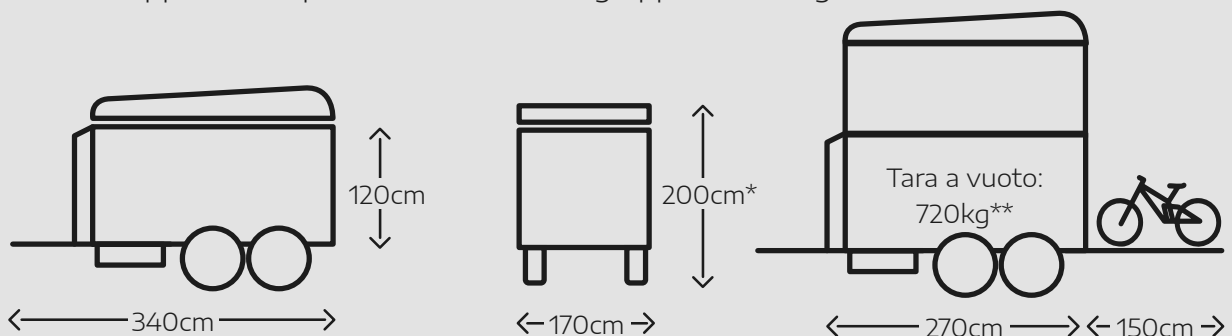

Equipaggiamento interno di serie:

- Vano di carico posteriore accessibile tramite 2 grandi porte (1 laterale, 1 posteriore), 3100 l
- Vano di carico anteriore accessibile tramite 3 porte, 850 l
- Collegamento alla terraferma per 220V
- Batteria al gel da 95 Ah
- Presa di corrente 220V e 12V nel vano di carico
- Display a colori per il monitoraggio della batteria e del serbatoio con funzione Bluetooth
- 2 luci a LED per il vano di carico e la zona esterna
- Cucina completa estraibile in legno
- Cucina con piano cottura a 2 fuochi a GAS, uno da 1,5 kW e uno da 2,4 kW
- Grande lavello in smalto nero
- Frigorifero a compressore da 63 l con vano congelatore
- Serbatoio dell'acqua dolce da 60 l
- Serbatoio delle acque reflue da 20 l
- Tanto spazio, ripiani e opzioni per appendere

Peso complessivo omologabile:

750 kg, 950 kg, 1100 kg, 1200 kg, 1300 kg

Con sovrapprezzo disponibili anche: 1500kg oppure 1600kg