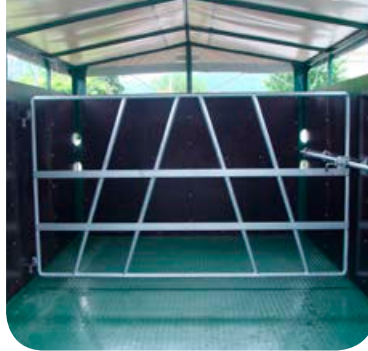

Trenngitter
Griglia divisori

Bindehaken zum Anhängen vom Vieh
Gancio per aggancio bestiame

3