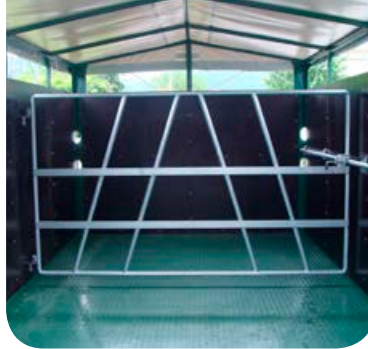

Trenngitter
Griglia divisori

Bindehaken zum Anhängen vom Vieh
Gancio per aggancio bestiame

3